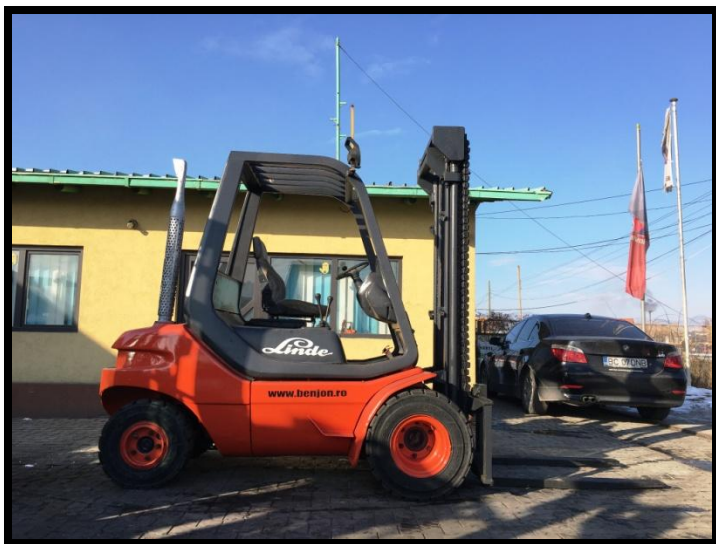

## Motostivuiitor Linde 2.5 tone Diesel

WWW.BENJON.RO

### DOTARI

- Evacuare fata
- Proiectoare fata
- Placa sustinere furci 1580 mm

### BENJON Stivuitoare – Comanesti - [www.benjon.ro](http://www.benjon.ro)

Marca	Linde	
Model	H25D	
Capacitate Nominala (Q)	2.5	T
Motorizare	Diesel	
Tip catarg	Duplex	
Inaltime ridicare	3.700	Mm
Inaltime constructiva	2.500	Mm
Lungime fara furci	2.700	Mm
Latime	1.600	Mm
Furci	1.100	Mm
Tip anvelope	Pneumatice	
Garda la sol	140	Mm